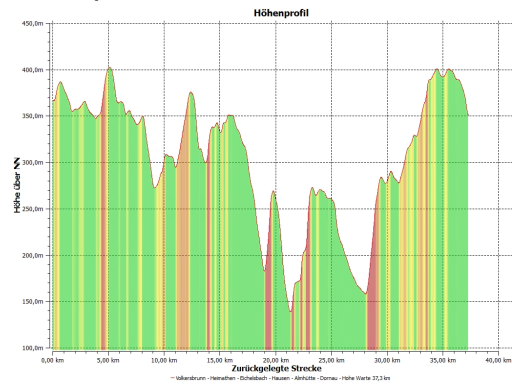

Spessartmäuse 2011 / Wanderung Nr. 12:

Datum: Samstag, 28.05.2011
Start: 08:00 Uhr Volkersbrunn
Streckentyp: Rundwanderung
Wanderstrecke: Volkersbrunn – Eichelsbach – Hausen – Hohe Warte
Wanderdaten: 37,3 km / 781 Hm
Einkehr: Hohe Warte
Veranstalter: Spessartbund / Spessartbundcup 2011 – 2. Sportwanderung
Index: 20110528

Streckenverlauf:

Höhenprofil:

Kartenmaterial © BKG, TK 1:25.000 www.bkg.bund.de · Software © MagicMaps GmbH www.magicmaps.de