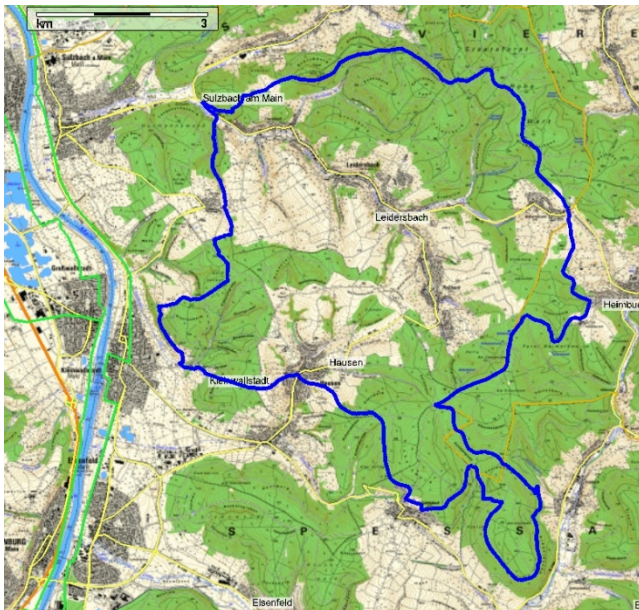

Spessartmäuse 2011 / Wanderung Nr. 12:

Datum: Samstag, 28.05.2011
Start: 08:00 Uhr Volkersbrunn
Streckentyp: Rundwanderung
Wanderstrecke: Volkersbrunn – Eichelsbach – Hausen – Hohe Warte
Wanderdaten: 37,3 km / 781 Hm
Einkehr: Hohe Warte
Veranstalter: Spessartbund / Spessartbundcup 2011 – 2. Sportwanderung
Index: 20110528

Streckenverlauf:

Höhenprofil:

Kartenmaterial © BKG, TK 1:25.000 www.bkg.bund.de · Software © MagicMaps GmbH www.magicmaps.de